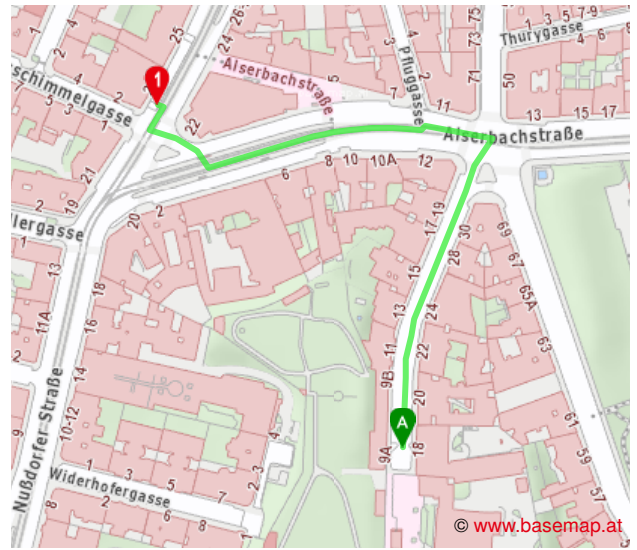

Von: Boltzmann-gasse 9A, Wien
Nach: Iglaseegasse 8-10, Wien
Wann: Dienstag, 13.06.2017 um 18:10

Dauer:
 17:39 - 18:14
 35 min

		Fußweg	17:39	Wien, Boltzmann-gasse 9A
			17:48	Wien Nußdorfer Str./Alserbachstr.
260 m				Boltzmann-gasse
289 m				Alserbachstraße
20 m				Nußdorfer Straße

37 37 **17:48** Nußdorfer
Hohe Warte Str./Alserbachstr.
17:59 Perntergasse

 Fußweg **17:59** Wien Perntergasse
15 min **18:14** Wien, Iglaseegasse 8-10

23 m Hohe Warte

741 m Silbergasse

220 m Iglaseegasse

Ziel **18:14** Wien, Iglaseegasse 8-10