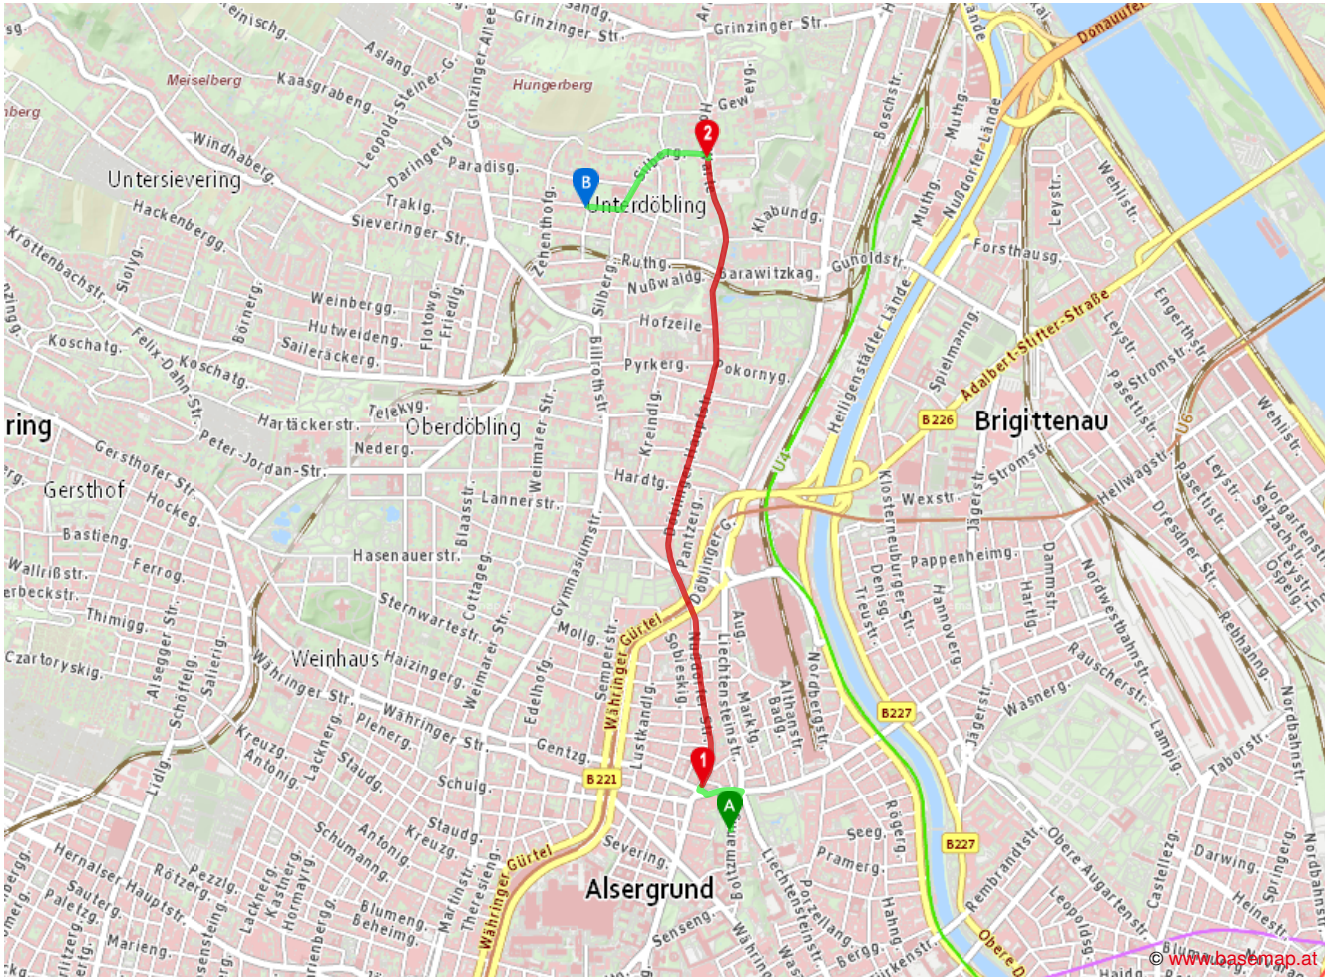

Von: Boltzmann-gasse 9A, Wien
Nach: Iglaseegasse 8-10, Wien
Wann: Dienstag, 13.06.2017 um 18:10

Dauer:
 17:39 - 18:14
 35 min

		Fußweg	17:39	Wien, Boltzmann-gasse 9A
			17:48	Wien Nußdorfer Str./Alserbachstr.
260 m				Boltzmann-gasse
289 m				Alserbachstraße
20 m				Nußdorfer Straße

37 37 **17:48** Nußdorfer
Hohe Warte Str./Alserbachstr.
17:59 Perntergasse

 Fußweg **17:59** Wien Perntergasse
15 min **18:14** Wien, Iglaseegasse 8-10

23 m Hohe Warte

741 m Silbergasse

220 m Iglaseegasse

Ziel **18:14** Wien, Iglaseegasse 8-10