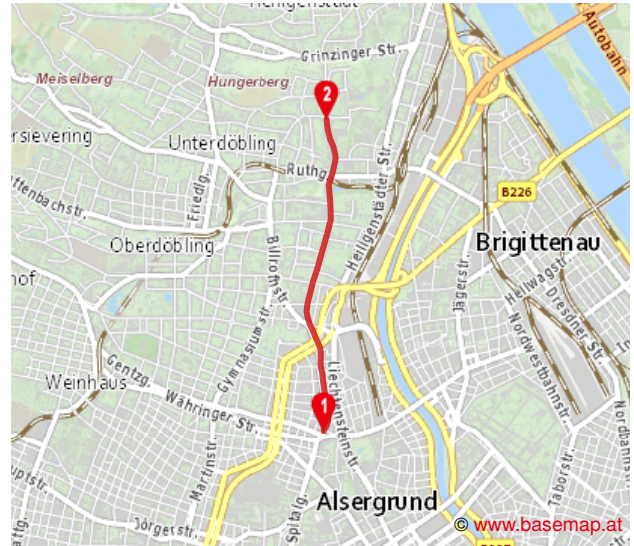

Von: Boltzmann-gasse 9A, Wien
Nach: Iglaseegasse 8-10, Wien
Wann: Dienstag, 13.06.2017 um 18:10

Dauer:
 17:39 - 18:14
 35 min

		Fußweg	17:39	Wien, Boltzmann-gasse 9A
			17:48	Wien Nußdorfer Str./Alserbachstr.
260 m				Boltzmann-gasse
289 m				Alserbachstraße
20 m				Nußdorfer Straße

37 37 **17:48** Nußdorfer
Hohe Warte Str./Alserbachstr.
17:59 Perntergasse

 Fußweg **17:59** Wien Perntergasse
15 min **18:14** Wien, Iglaseegasse 8-10

23 m Hohe Warte

741 m Silbergasse

220 m Iglaseegasse

Ziel **18:14** Wien, Iglaseegasse 8-10