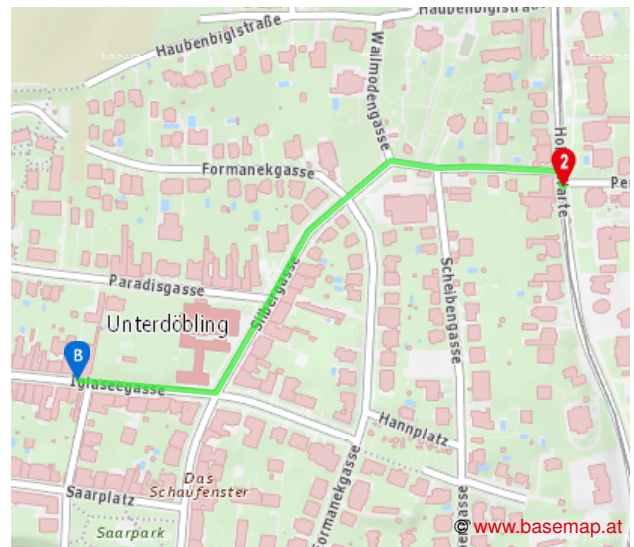

Von: Boltzmann-gasse 9A, Wien
Nach: Iglaseegasse 8-10, Wien
Wann: Dienstag, 13.06.2017 um 18:10

Dauer:
 17:39 - 18:14
 35 min

		Fußweg	17:39	Wien, Boltzmann-gasse 9A
			17:48	Wien Nußdorfer Str./Alserbachstr.
260 m				Boltzmann-gasse
289 m				Alserbachstraße
20 m				Nußdorfer Straße

37 37 **17:48** Nußdorfer
Hohe Warte Str./Alserbachstr.
17:59 Perntergasse

 Fußweg **17:59** Wien Perntergasse
15 min **18:14** Wien, Iglaseegasse 8-10

23 m Hohe Warte

741 m Silbergasse

220 m Iglaseegasse

Ziel **18:14** Wien, Iglaseegasse 8-10